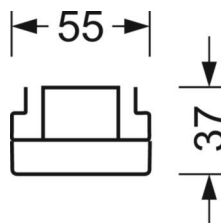

Оптика

Оснастка	LED, цветопередача/оттенок света CRI ≥ 80 / 4000K
Допуск для координаты цветности (MacAdam)	3SDCM
Фотобиологическая безопасность (светильник)	RG1
Номинальный световой поток	8231lm
Срок службы LED	50000h L80/B10 (Tq 35°C)
светоотдача светильников	155lm/W
Угол излучения	105° (C0) / 105° (C90)
UGR поп./вдоль	23.2 / 23.5

DEEP-LINK

<https://www.regiolux.de/ru/article/18580306650>

Ссылка	LED 8000lm 840
ηLB	100 %
Φ ↓/↑	98 % / 2 %
UGR поп./вдоль	23.2 / 23.5

Механика

цвет корпуса	белый стандартный для электротехники RAL 9016
размеры (LxWxH/DxH)	1531mm x 55mm x 37mm
вес (нетто)	2kg
Вид монтажа	сборка трековых систем

размеры

L	1531 mm	Длина
В	55 mm	Ширина
Н	37 mm	Высота