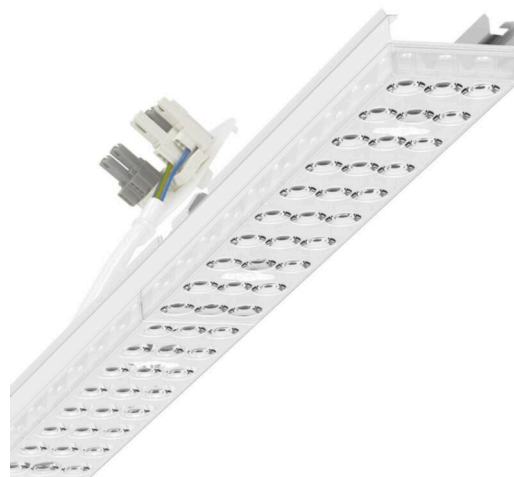

прибородержатель переменный - Individual.Lens.Optic - прямой, очень широко направленный свет - без видимых стыков

Ламподержатель из оцинкованного стального профиля, поверхность покрыта лаком на полиэфирной смоле. Крепление без инструментов с нажимными затворами, встроенными в конструкцию, обеспечивают защиту от кражи и взлома. В несущей трековой шине позиционируется по-разному. Цвет корпуса белый стандартный для электротехники RAL 9016; Прямой, очень широко направленный свет, распространяющийся через линзу «Individual.Lens.Optic» из пластика ПММА. Единая оптика. Оптика отдельных линз делает сборку и установку предельно удобными, плоскость легко чистится. Тройные ряды из отдельных линз и лампо-/прибородержатели, идеально согласованные между собой, обеспечивают цельный вид без стыков и неравномерностей. Нагревостойкие провода, включая присоединительный провод длиной 1 м и втычную деталь для быстрой сборки с выбором фаз без помощи инструментов и искателем. Сменные блоки, позволяющие легко модернизировать освещение, существенно продлевают срок службы всей осветительной установки.

Оптика

Оснастка	LED, цветопередача/оттенок света CRI ≥ 80 / 4000K
Допуск для координаты цветности (MacAdam)	3SDCM
Фотобиологическая безопасность (светильник)	RG1
Номинальный световой поток	8231lm
Срок службы LED	50000h L80/B10 (Tq 35°C)
светоотдача светильников	155lm/W
Угол излучения	105° (C0) / 105° (C90)
UGR поп./вдоль	23.2 / 23.5

DEEP-LINK

<https://www.regiolux.de/ru/article/18580306650>

Ссылка	LED 8000lm 840
ηLB	100 %
Φ ↓/↑	98 % / 2 %
UGR поп./вдоль	23.2 / 23.5

Механика

цвет корпуса	белый стандартный для электротехники RAL 9016
размеры (LxWxH/DxH)	1531mm x 55mm x 37mm
вес (нетто)	2kg
Вид монтажа	сборка трековых систем

размеры

L	1531 mm	Длина
В	55 mm	Ширина
Н	37 mm	Высота