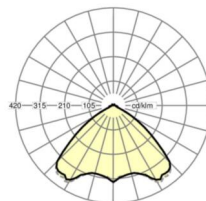

параметры

номер заказа	18580306650
код EAN	4020863366545
номер таможенного тарифа	94051190
Знак прохождения контроля	IP 20, класс защиты I, ENEC10 VDE, F, HACCP DIN10500/Food/IFS-пригодность для применения/BRC, Indoor, CE
Степень ударопрочности IK	IK03 (-20°C bis 35°C)
Температура окружающей среды	ta -20°C в 35°C
Особые свойства	Готовность к IoT «Ready for IoT»
Гарантийный срок	5 лет
Государственные программы поддержки	BEG - государственные субсидии для энергосберегающих зданий (действительна только для Германии)

электротехника

Балласт	Электронный драйвер DALI2 (1 штука)
Мощность системы	53W
сетевое напряжение	230V/50Hz
автоматический предохранитель (пусковой ток)	13 штук/B10, 21 штук/B16, 21 штук/C10, 35 штук/C16
класс энергосбережения/Источник света	D

Оптика

Оснастка	LED, цветопередача/оттенок света CRI ≥ 80 / 4000K
Допуск для координаты цветности (MacAdam)	3SDCM
Фотобиологическая безопасность (светильник)	RG1
Номинальный световой поток	8231lm
Срок службы LED	50000h L80/B10 (Tq 35°C)
светоотдача светильников	155lm/W
Угол излучения	105° (C0) / 105° (C90)
UGR поп./вдоль	23.2 / 23.5

DEEP-LINK

<https://www.regiolux.de/ru/article/18580306650>

Ссылка	LED 8000lm 840
ηLB	100 %
Φ ↓/↑	98 % / 2 %
UGR поп./вдоль	23.2 / 23.5