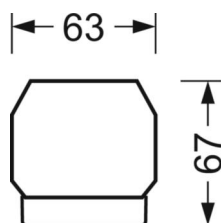

DEEP-LINK

<https://www.regiolux.de/ru/article/18580306650>

Ссылка	LED 8000lm 840
ηLB	100 %
Φ ↓/↑	98 % / 2 %
UGR поп./вдоль	23.2 / 23.5

Механика

цвет корпуса	белый стандартный для электротехники RAL 9016
размеры (LxWxH/DxH)	1531mm x 55mm x 37mm
вес (нетто)	2kg
Вид монтажа	сборка трековых систем

размеры

L	1531 mm	Длина
В	55 mm	Ширина
Н	37 mm	Высота